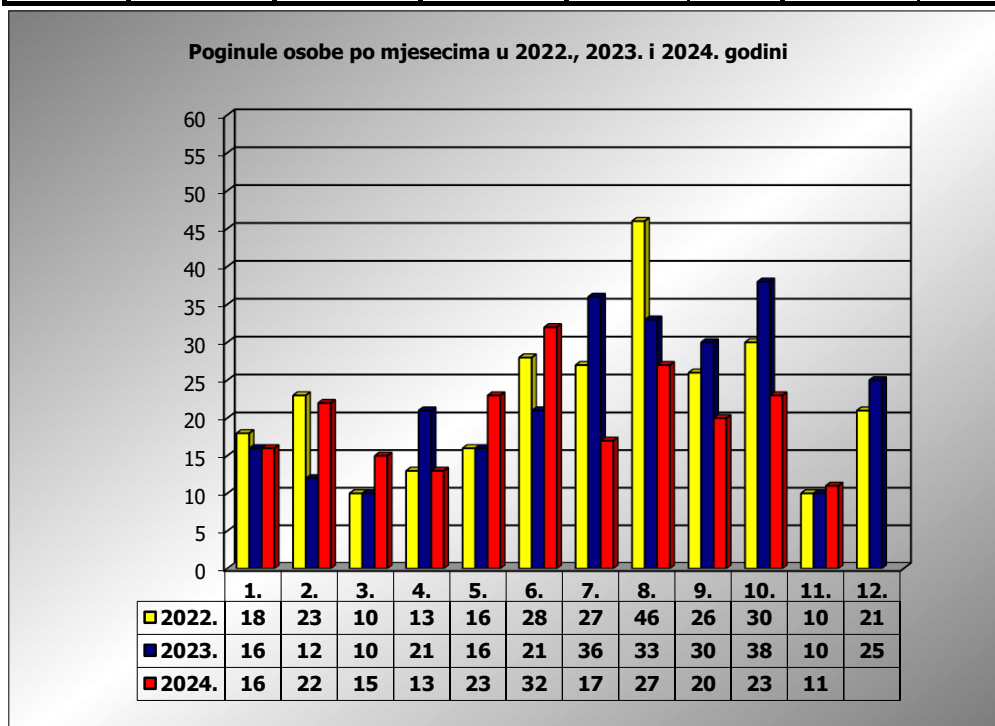

**PRIKAZ POGINULIH OSOBA U PROMETNIM NESREĆAMA U 2024.
GODINI U REPUBLICI HRVATSKOJ PO MJESECIMA
(usporedba s 2022. i 2023. godinom)**

mjesec	poginuli			2024./2022.		2024./2023.	
	2022. g.	2023. g.	2024. g.				
siječanj	18	16	16	-11,1%	-2	0,0%	0
veljača	23	12	22	-4,3%	-1	83,3%	10
ožujak	10	10	15	50,0%	5	50,0%	5
travanj	13	21	13	0,0%	0	-38,1%	-8
svibanj	16	16	23	43,8%	7	43,8%	7
lipanj	28	21	32	14,3%	4	52,4%	11
srpanj	27	36	17	-37,0%	-10	-52,8%	-19
kolovoz	46	33	27	-41,3%	-19	-18,2%	-6
rujan	26	30	20	-23,1%	-6	-33,3%	-10
listopad	30	38	23	-23,3%	-7	-39,5%	-15
studen	10	10	11	10,0%	1	10,0%	1
prosinac	21	25					
I - III	51	38	53	3,9%	2	39,5%	15
I - VI	108	96	121	12,0%	13	26,0%	25
I - IX	207	195	185	-10,6%	-22	-5,1%	-10
I - X	237	233	208	-12,2%	-29	-10,7%	-25
I - XI	247	243	219	-11,3%	-28	-9,9%	-24

XI. mjesec - podaci s danom 14.11.2022., 2023. i 2024.